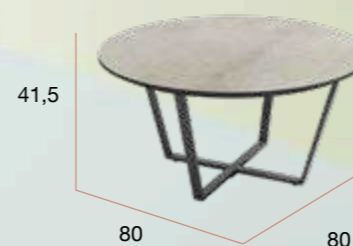

**CG1094DG**  
Mesa CARIBE 120 x 80 grafito

**160 x 90**

PUNTOS	<b>146</b>
BULTOS	1
PESO POR CAJA	25,5 kg

**CG1096DB**  
Mesa CARIBE 160 x 90 blanca

**CG1096DG**  
Mesa CARIBE 160 x 90 grafito

# Egeo Ø80

Mesa de centro redonda. Patas metálicas negras y sobre biselado de Ø80 cm y 25 mm de espesor en 3 acabados diseño piedra.

PUNTOS	<b>90</b>
MESAS POR CAJA	1
PESO POR CAJA	14 kg

**CG1040NP**  
Mesa EGEO Ø80 portland