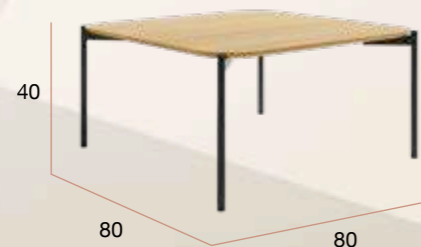

Java

mesa cuadrada

Mesa de centro cuadrada con patas metálicas negras y sobre biselado de 80 x 80 cm y 19 mm de espesor acabado roble.

PUNTOS	100
MESAS POR CAJA	1
PESO POR CAJA	11,5 kg