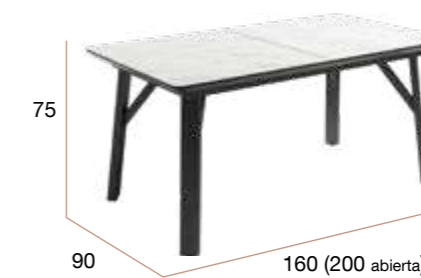

160 (200) x 90

PUNTOS	382
BULTOS	2
PESO TOTAL	66,5 kg