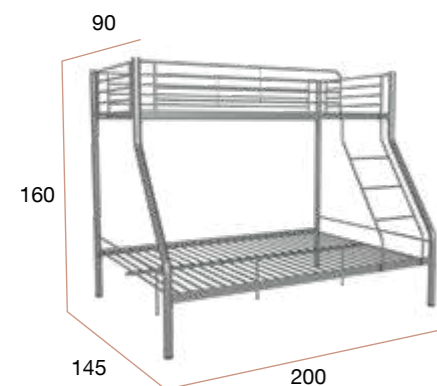

PUNTOS	184
BULTOS	1
PESO POR CAJA	42,8 kg

Bilbao litera 90-135

Litera familiar de 135 x 190 inferior y 90 x 190 superior. Construida en tubo metálico en dos acabados.

La escalera y el quita-miedos se pueden montar a derecha o izquierda.