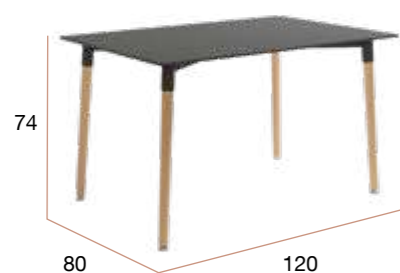

Caribe rectangular

Mesa de comedor fija rectangular. Patas de madera con regulación en la base y sobre de de MDF lacado en dos medidas.