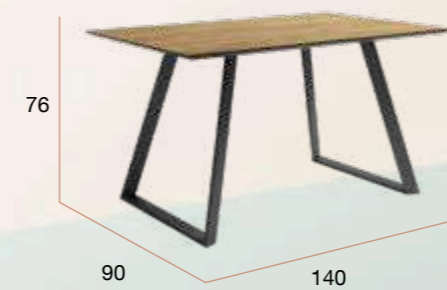

Aral

rectangular
maderas

Mesa de comedor fija.
Patas metálicas negras y sobre
biselado de 25 mm en 5 acabados
diseño madera.

PUNTOS	190
BULTOS	2
PESO TOTAL	38,75 kg