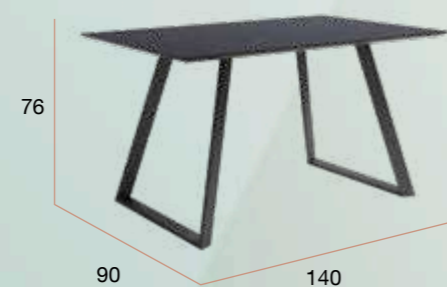

# Aral

rectangular  
piedras

Mesa de comedor fija.  
Patas metálicas negras y sobre  
biselado de 25 mm en 3 acabados  
diseño piedra.

PUNTOS	210
BULTOS	2
PESO TOTAL	38,75 kg

**CNG029NP**  
Mesa ARAL porland