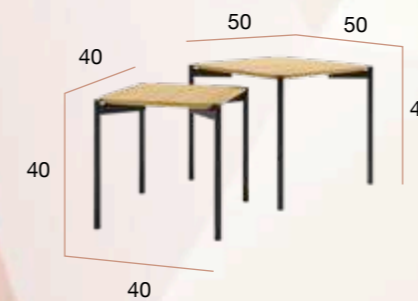

# Java juego mesas cuadradas

Juego de mesas auxiliares cuadradas con patas metálicas negras y sobre biselado de 19 mm de espesor acabado roble.

PUNTOS	<b>88</b>
MESAS POR CAJA	1 juego
PESO POR CAJA	8,2 kg