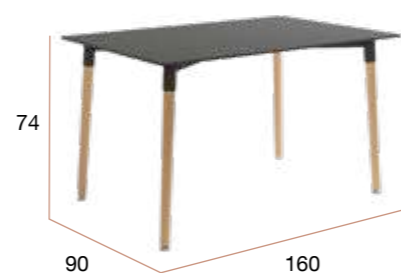

Caribe rectangular

Mesa de comedor fija rectangular. Patas de madera con regulación en la base y sobre de de MDF lacado en dos medidas.

120 x 80

PUNTOS	100
BULTOS	1
PESO POR CAJA	16,2 kg

160 x 90

PUNTOS	146
BULTOS	1
PESO POR CAJA	25,5 kg