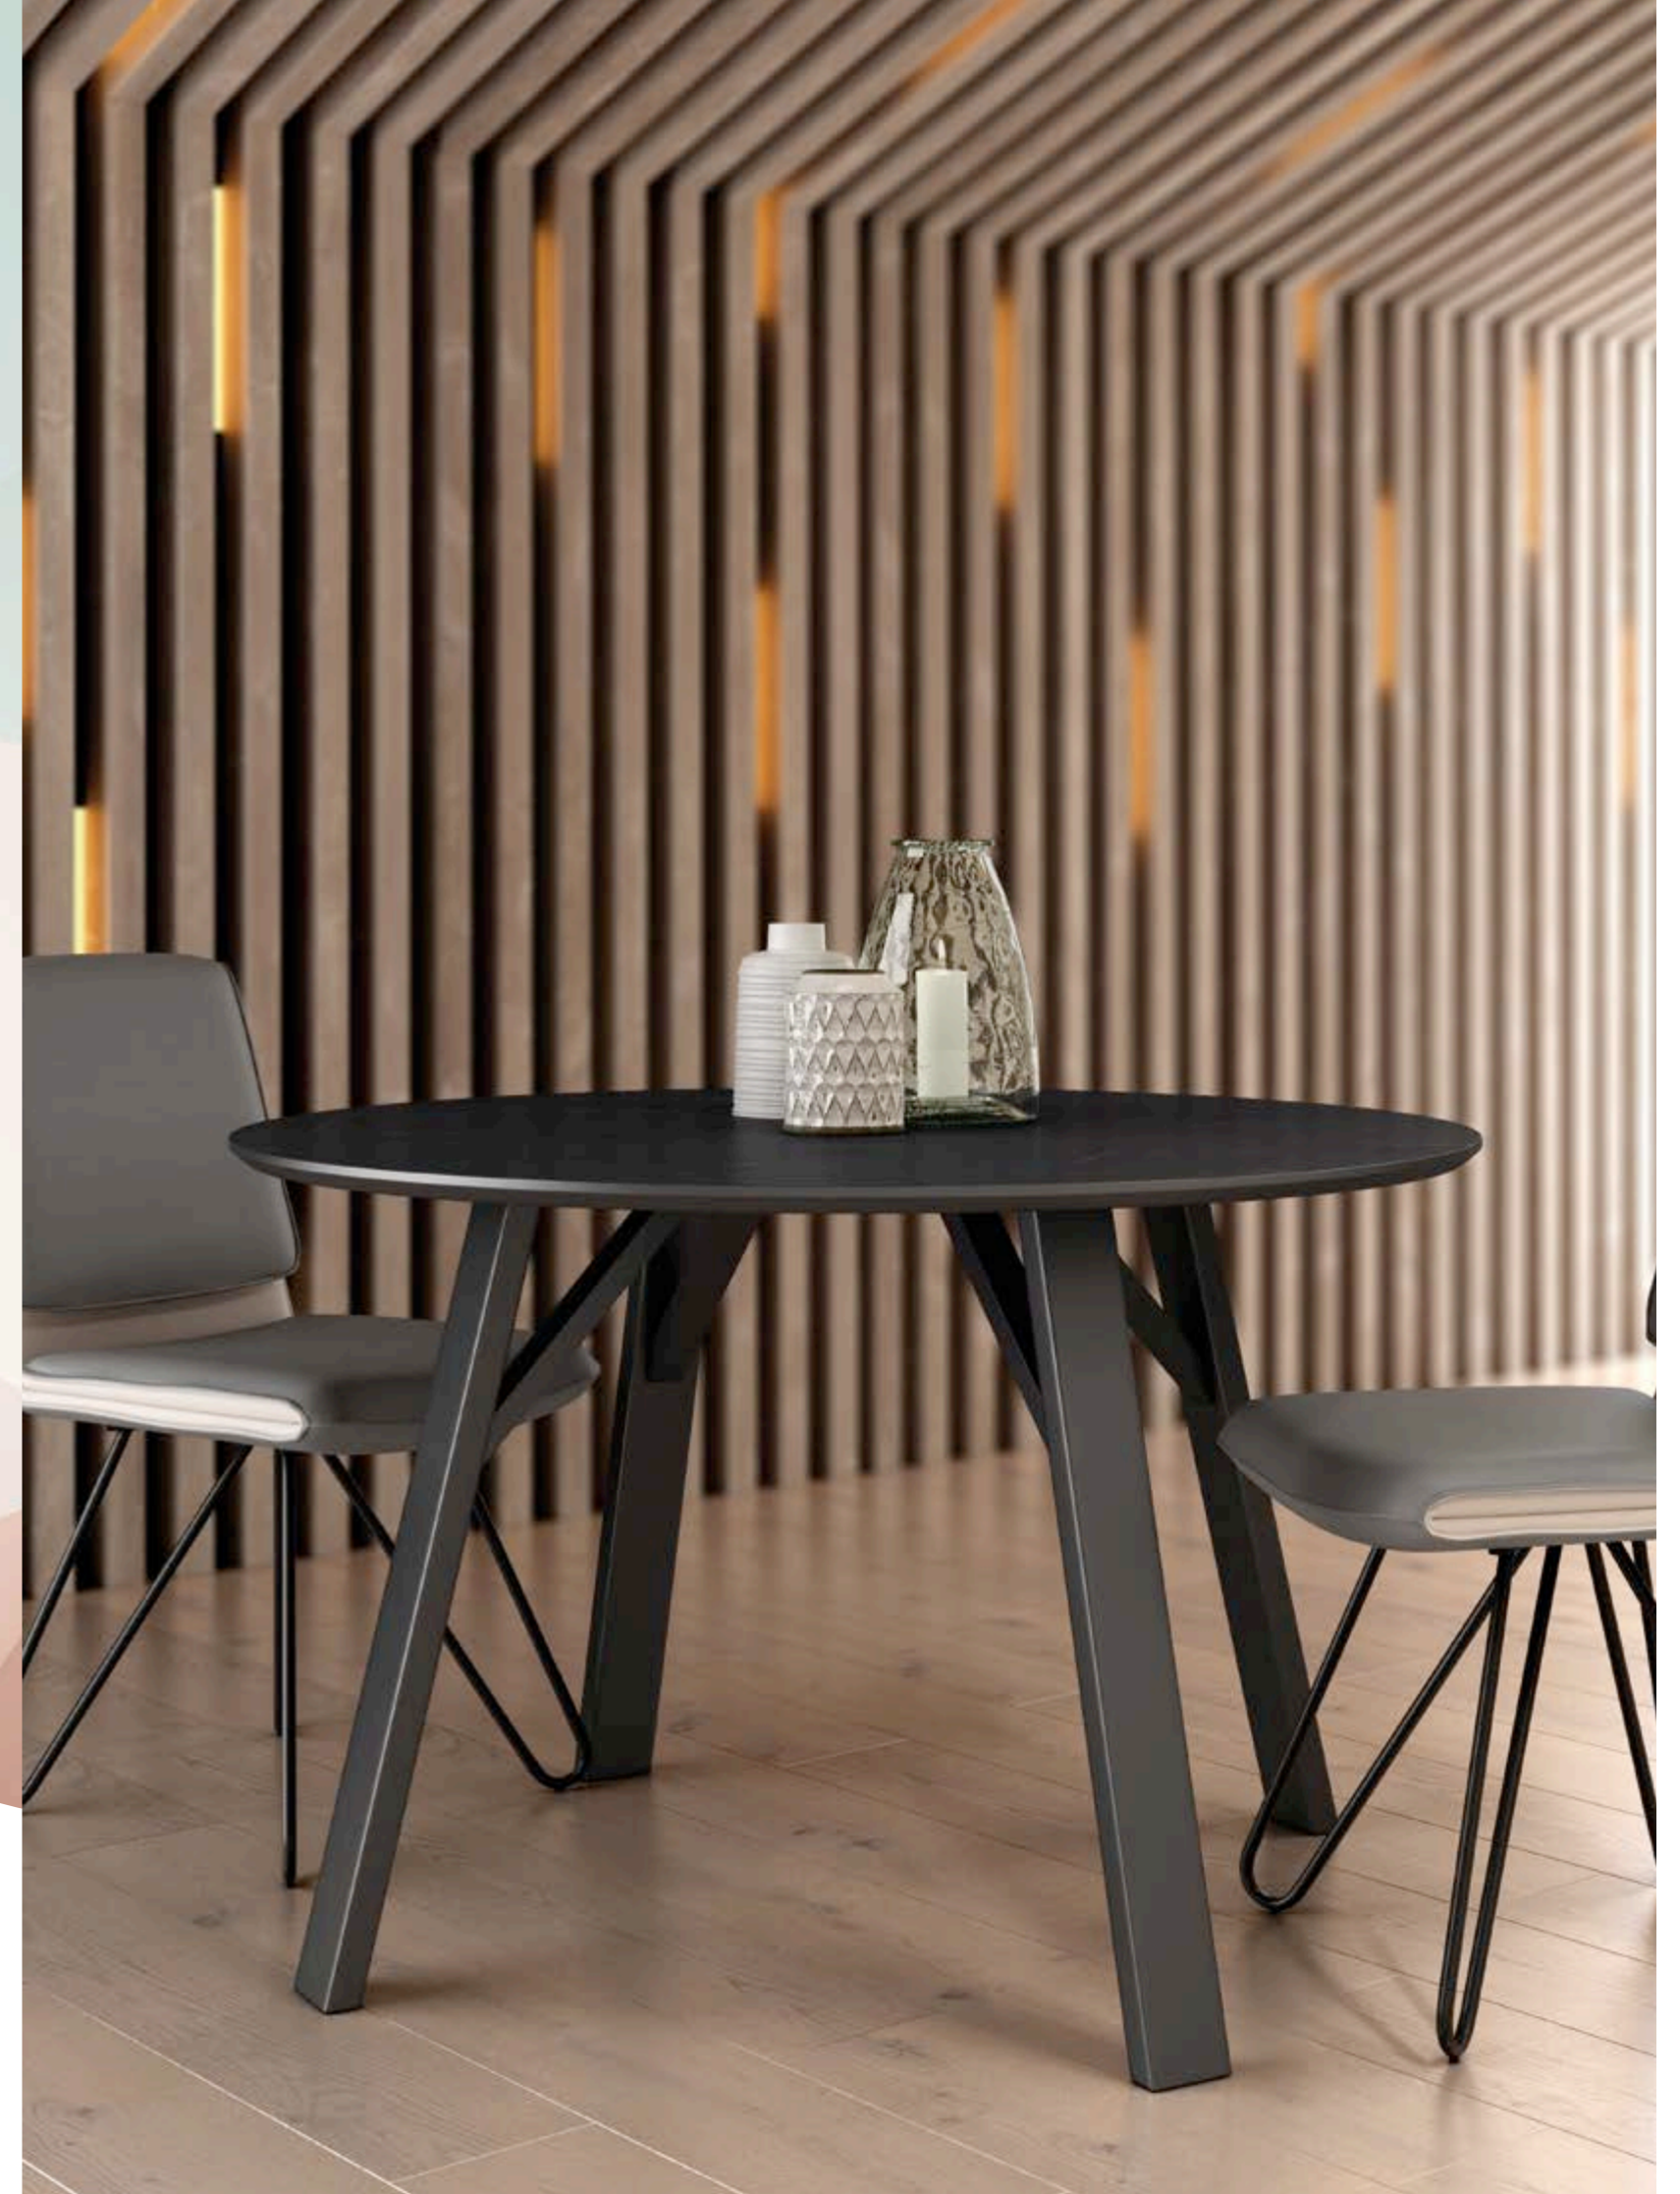

CNG003NP

Mesa BALTIC Ø120 porland

CNG003NR

Mesa BALTIC Ø120 carrara

CNG003NQ

Mesa BALTIC Ø120 marquina

Baltic redonda

Mesa de comedor fija. Patas metálicas negras y sobre biselado de Ø120 cm y 22 mm de espesor en 3 acabados diseño piedra.

PUNTOS	218
BULTOS	2
PESO TOTAL	33,8 kg

bogal