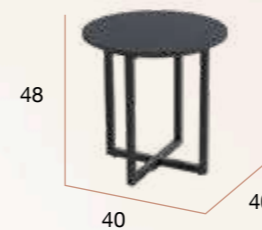

# Egeo Ø80

Mesa de centro redonda. Patas metálicas negras y sobre biselado de Ø80 cm y 25 mm de espesor en 3 acabados diseño piedra.

PUNTOS	<b>90</b>
MESAS POR CAJA	1
PESO POR CAJA	14 kg

**CG1040NP**  
Mesa EGEO Ø80 portland

**CG1040NR**  
Mesa EGEO Ø80 carrara

**CG1040NQ**  
Mesa EGEO Ø80 marquina

bogal

# Egeo

Ø40

Mesa auxiliar redonda. Patas metálicas negras y sobre biselado de Ø40 cm y 25 mm de espesor en 3 acabados diseño piedra.

PUNTOS	72
MESAS POR CAJA	1
PESO POR CAJA	3,5 kg

**CG1044NP**  
Mesa EGEO Ø40 portland