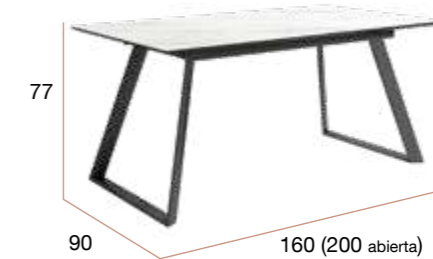

# Timor

rectangular  
pedras

Mesa de comedor **extensible**.  
Patas metálicas negras y sobre  
biselado de 19 mm en 3 acabados  
diseño piedra.