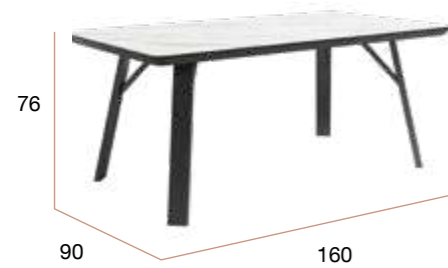

Baltic

rectangular

Mesa de comedor fija. Patas metálicas negras y sobre biselado de 48 mm de espesor en 3 acabados diseño piedra.