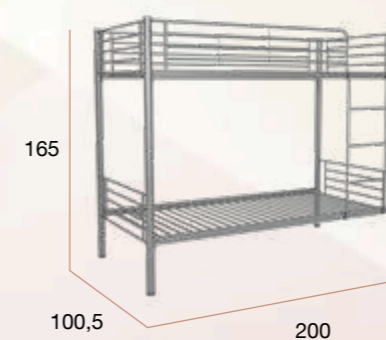

Teruel

litera 90-90

Litera de dos camas de 90 x 190 construida en tubo metálico en dos acabados.

La escalera y el quita-miedos se pueden montar a derecha o izquierda.

PUNTOS	176
BULTOS	1
PESO POR CAJA	40,5 kg