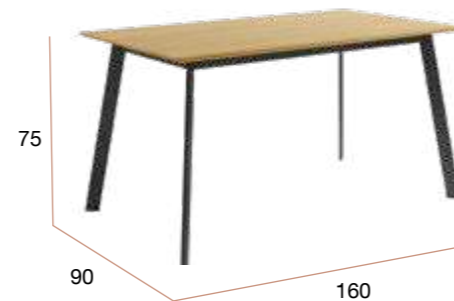

PUNTOS	280
BULTOS	2
PESO TOTAL	39,2 kg