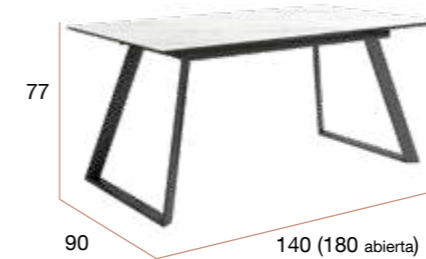

# Timor

rectangular  
pedras

Mesa de comedor **extensible**.  
Patas metálicas negras y sobre  
biselado de 19 mm en 3 acabados  
diseño piedra.