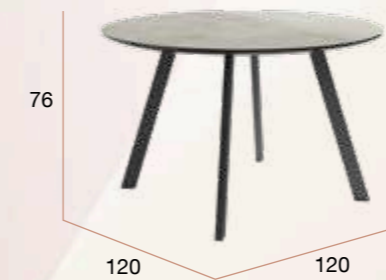

# Bering

redonda  
piedras

Mesa de comedor fija.  
Patas metálicas negras y sobre biselado  
de Ø120 cm y 25 mm de espesor en  
3 acabados diseño piedra.

PUNTOS	200
BULTOS	2
PESO TOTAL	29,75 kg

**CNG031NP**  
Mesa BERING Ø120 porland