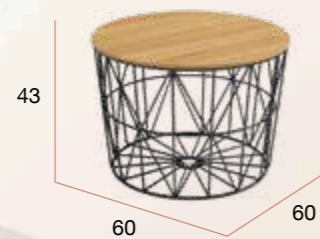

# Atlántico Ø60

Mesa de centro redonda Ø60 cm con estructura metálica y sobre de tablero.

PUNTOS	108
MESAS POR CAJA	1
PESO POR CAJA	10,2 kg

**CG1108ND**  
Mesa centro ATLÁNTICO Ø60  
estructura negra - sobre madera