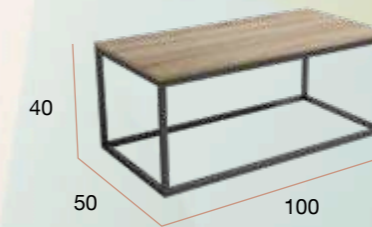

CNG022NA
Mesa PACÍFICO 100 x 50 artic