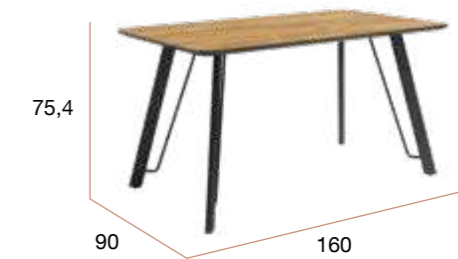

Caspio rectangular

Mesa de comedor fija. Patas metálicas negras y sobre biselado de 22 mm de espesor en 5 acabados diseño madera.