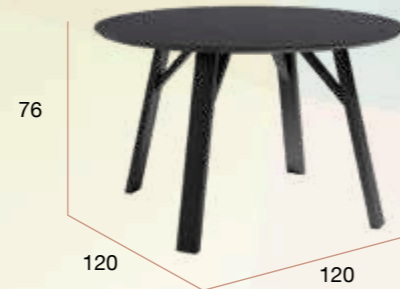

## 160 x 90

PUNTOS	<b>210</b>
BULTOS	2
PESO TOTAL	40 kg

**CNG003NP**

Mesa BALTIC Ø120 porland

**CNG003NR**

Mesa BALTIC Ø120 carrara

**CNG003NQ**

Mesa BALTIC Ø120 marquina

# Baltic redonda

Mesa de comedor fija. Patas metálicas negras y sobre biselado de Ø120 cm y 22 mm de espesor en 3 acabados diseño piedra.

PUNTOS	218
BULTOS	2
PESO TOTAL	33,8 kg

bogal