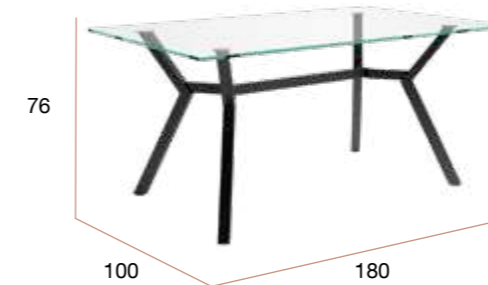

PUNTOS	260
BULTOS	2
PESO TOTAL	71,5 kg