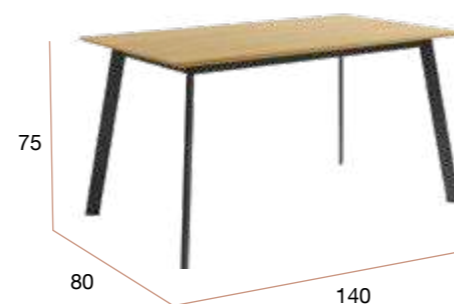

PUNTOS	264
BULTOS	2
PESO TOTAL	32,5 kg