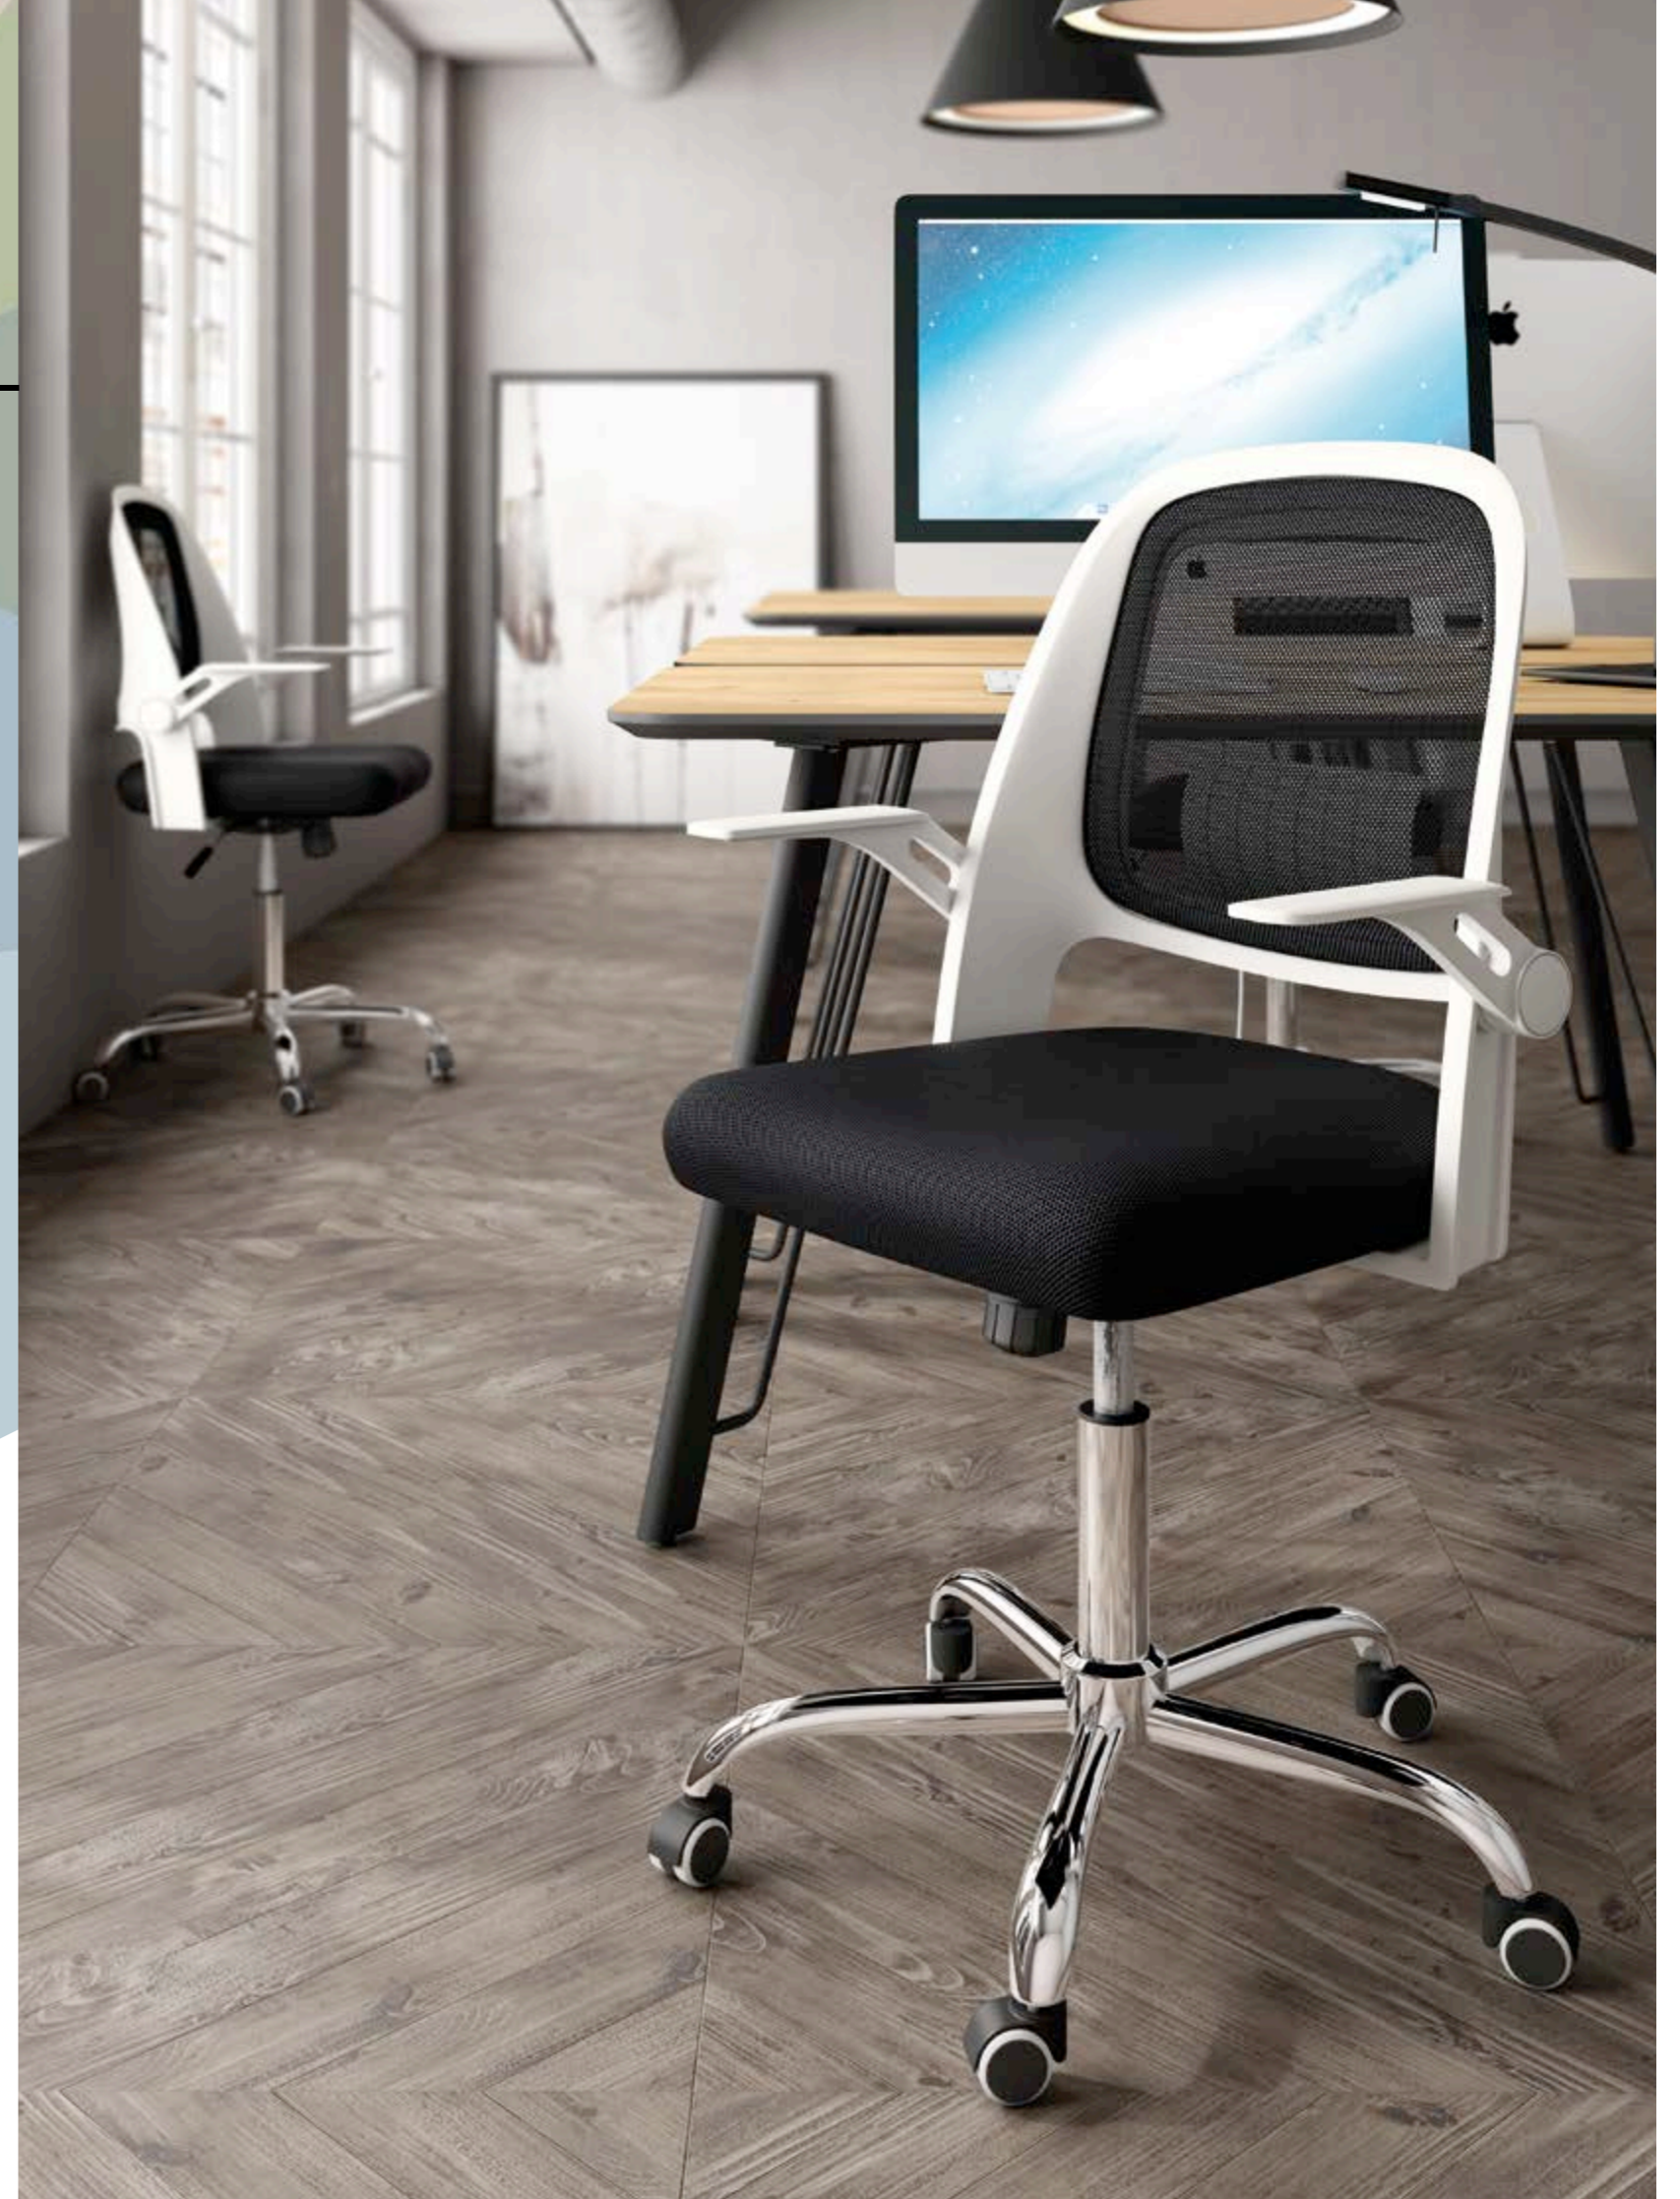

Kiev

Silla de oficina con ruedas y reposa-brazos abatibles.
Estructura blanca, asiento y respaldo de tela negra. Patas cromadas.

PUNTOS	78
SILLAS POR CAJA	1
PESO POR CAJA	10,5 kg

bogal