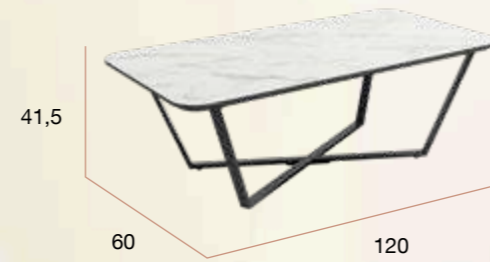

Egeo rectangular

Mesa de centro rectangular. Patas metálicas negras y sobre biselado de 120 x 60 cm y 25 mm de espesor en 3 acabados diseño piedra.

PUNTOS	116
MESAS POR CAJA	1
PESO POR CAJA	17 kg