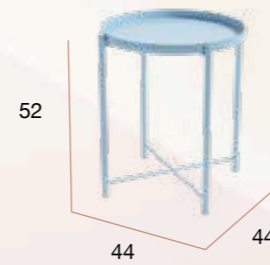

Antartic

Mesa auxiliar metálica lacada en 5 colores diferentes.

PUNTOS	20
MESAS POR CAJA	1
PESO POR CAJA	4 kg