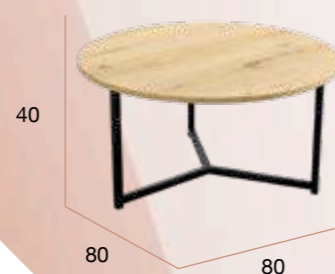

Pacífico Ø80

Mesa de centro redonda Ø80 cm con estructura de metal negro y sobre de tablero de 15 mm de espesor.

PUNTOS	58
BULTOS	2
PESO TOTAL	9,79 kg