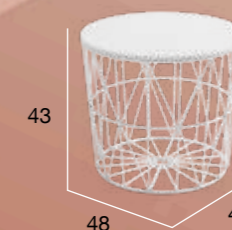

Atlántico Ø48

Mesa auxiliar redonda Ø48 cm con estructura metálica y sobre de tablero.

PUNTOS	78
MESAS POR CAJA	1
PESO POR CAJA	8 kg