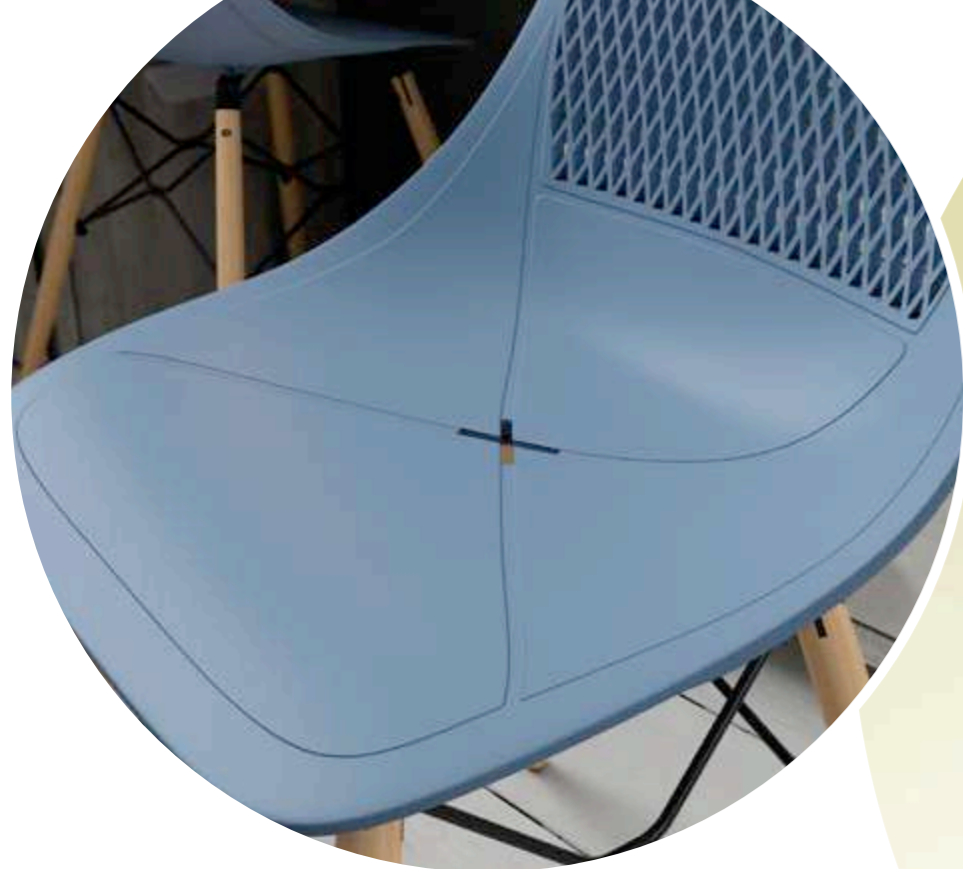

Boston

Silla de polipropileno con patas de madera maciza.

PUNTOS 42 x 4 UNIDADES = **168**

SILLAS POR CAJA 4

PESO POR CAJA 19,6 kg