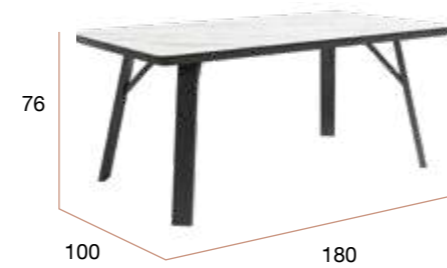

Baltic

rectangular

Mesa de comedor fija. Patas metálicas negras y sobre biselado de 48 mm de espesor en 3 acabados diseño piedra.