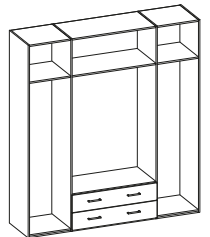

Dormitorios

309€

INTERIOR DE ARMARIO

079. Armario 2/p+2/c 217x100x52cm.
Opción blanco y cambrian claro.

439€

Interior de armario

080. Armario 3/p + 2/c. 217x149x52cm.
Opción blanco y cambrian claro.

567€